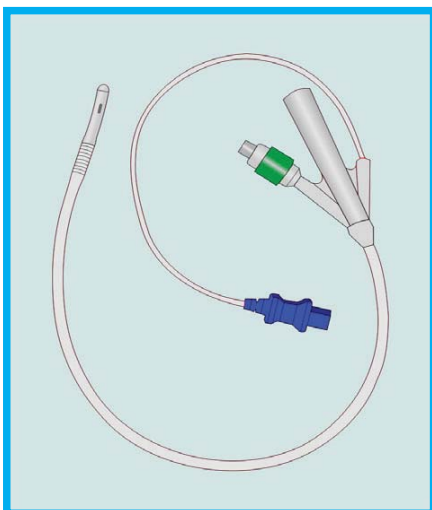

FOLEY MOČOVÝ KATÉTR

Močový katétr s teplotním senzorem

- 100 % silikon
- barevné označení velikostí
- uzamykatelný konektor pro bezpečné spojení s kabelem

katalog. číslo	označení a specifikace	balení
MN-0108	Foley katétr s teplotním senzorem - Fr 08	10 ks
MN-0110	Foley katétr s teplotním senzorem - Fr 10	10 ks
MN-0112	Foley katétr s teplotním senzorem - Fr 12	10 ks
MN-0114	Foley katétr s teplotním senzorem - Fr 14	10 ks
MN-0116	Foley katétr s teplotním senzorem - Fr 16	10 ks
MN-0118	Foley katétr s teplotním senzorem - Fr 18	10 ks