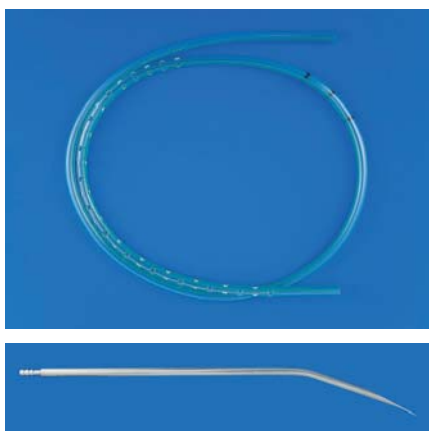

REDONOVY DRÉNY a JEHLY

- PVC drény ve dvou délkách perforace
- radiokontrastní proužek pro RTG vizualizaci
- dvojitě balení
- polozahnuté jehly pro Redonovy drény CH 8, CH 18

Redonovy drény – perforace 7 cm, PVC

katalog. číslo	označení a specifikace	velikost	délka drénu	balení	karton
53-06.100	Redonův drén CH 6 – délka perforace 7 cm	CH 06	50 cm	100 ks	400 ks
53-08.100	Redonův drén CH 8 – délka perforace 7 cm	CH 08	50 cm	100 ks	400 ks
53-10.100	Redonův drén CH 10 – délka perforace 7 cm	CH 10	50 cm	100 ks	400 ks
53-12.100	Redonův drén CH 12 – délka perforace 7 cm	CH 12	50 cm	100 ks	400 ks
53-14.100	Redonův drén CH 14 – délka perforace 7 cm	CH 14	50 cm	100 ks	400 ks
53-16.100	Redonův drén CH 16 – délka perforace 7 cm	CH 16	50 cm	100 ks	400 ks
53-18.100	Redonův drén CH 18 – délka perforace 7 cm	CH 18	50 cm	100 ks	400 ks

Redonovy drény – perforace 15 cm, PVC, RTG kontrastní

katalog. číslo	označení a specifikace	délka drénu	balení	karton
21 861	Redonův drén CH 8 – délka perforace 15 cm	50 cm	100 ks	400 ks
21 862	Redonův drén CH 10 – délka perforace 15 cm	50 cm	100 ks	400 ks
21 863	Redonův drén CH 12 – délka perforace 15 cm	50 cm	100 ks	400 ks
21 864	Redonův drén CH 14 – délka perforace 15 cm	50 cm	100 ks	400 ks
21 865	Redonův drén CH 16 – délka perforace 15 cm	50 cm	100 ks	400 ks
21 866	Redonův drén CH 18 – délka perforace 15 cm	50 cm	100 ks	400 ks

Redonovy jehly

katalog. číslo	označení a specifikace	velikost	délka jehly	balení
30 017	Redonova jehla polozahnutá pro drén CH 8	CH 08	15 cm	40 ks
30 027	Redonova jehla polozahnutá pro drén CH 10	CH 10	15 cm	40 ks
30 037	Redonova jehla polozahnutá pro drén CH 12	CH 12	15 cm	40 ks
30 047	Redonova jehla polozahnutá pro drén CH 14	CH 14	15 cm	40 ks
30 057	Redonova jehla polozahnutá pro drén CH 16	CH 16	15 cm	40 ks
30 067	Redonova jehla polozahnutá pro drén CH 18	CH 18	15 cm	40 ks