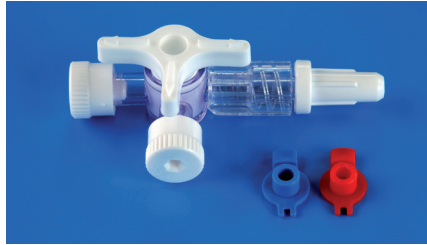

TROJCESTNÝ KOHOUT PRO-WAY

Trojcestný kohout

- variabilní trojcestný ventil, otočný o 360°
- 3 × Luer Lock konektor (2 × Female, 1 × Male)
- transparentní materiál s barevným označením ventilu
- lipidorezistentní
- bílá varianta kohoutu obsahuje v balení snímatelnou modrou a červenou krytku pro možnost volitelného barevného označení ventilu

katalog. číslo	označení	barva	balení	karton
1504.00	Trojcestný kohout PRO-WAY – lipidorezistentní	s modrým a červeným značením	50 ks	500 ks